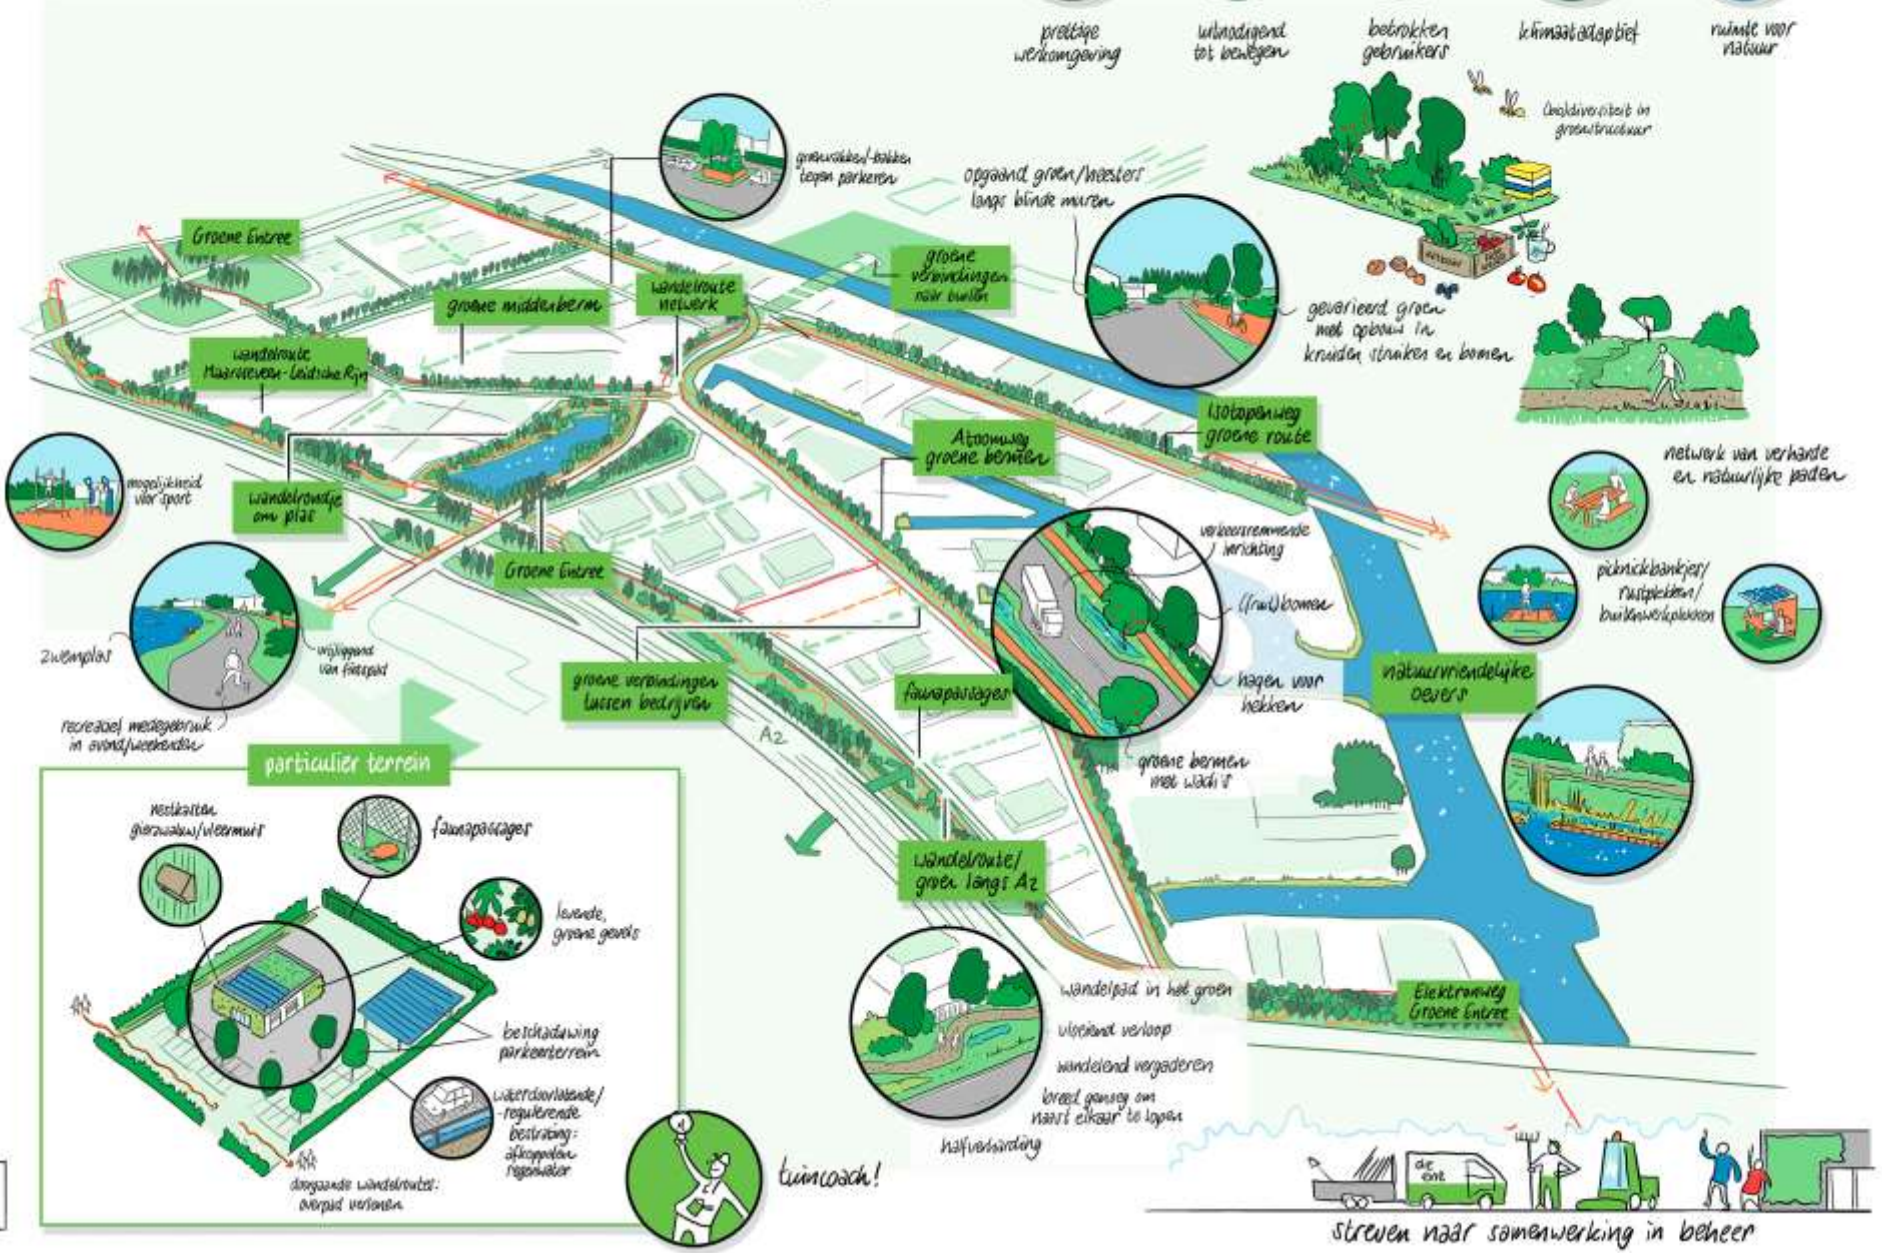

## Visie ILW Lage Weide in 2040

*het Meest Vitale Bedrijventerrein van Nederland + de schone motor van gezond stedelijk leven*

= een toekomstbestendig, energieneutraal, circulair, groen en klimaat adaptief bedrijventerrein

# Lage Weide toekomstbestendig!

prettige werkomgeving

uitnodigend tot bewegen

betrokken gebruikers

klimaatadaptief

ruimte voor natuur

rijkswaterstaat.nl

# Strategische doelstellingen