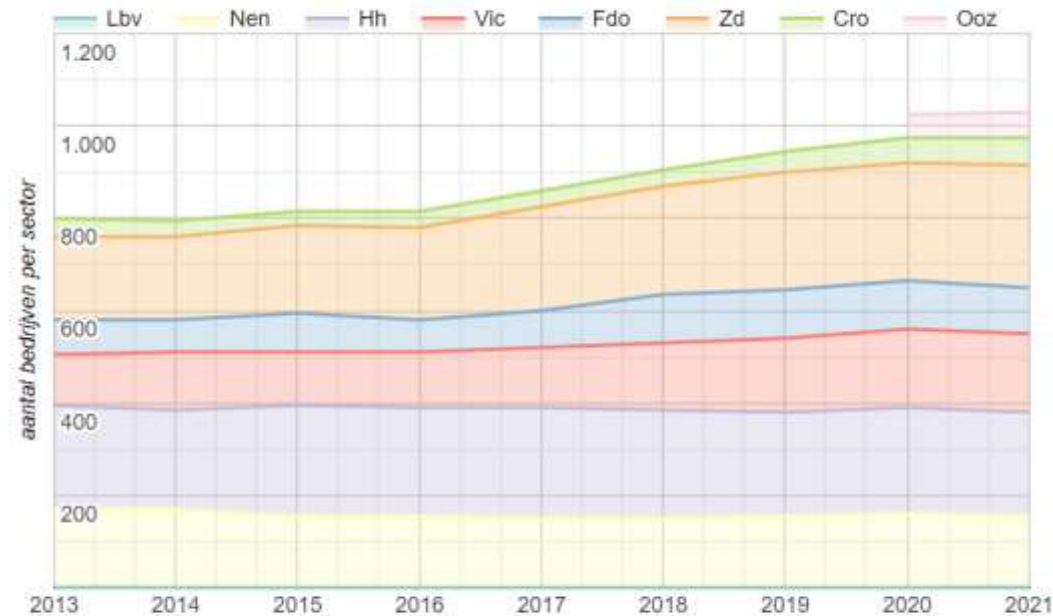

Factsheet Lage Weide

Bedrijven (1.030 totaal)

Aantal bedrijven per sector per jaar in de buurt Bedrijventerrein Lageweide (het aantal bedrijven in de sector Ooz is vanaf 2020 bekend).

De 'gestapelde lijn grafiek' toont het aantal bedrijven voor elk van de volgende 8 sectoren: Lbv: Landbouw, Bosbouw en Visserij, Nen: Nijverheid en Energie, Hh: Handel en Horeca, Vic: Vervoer Informatie en Communicatie, Fdo: Financiële Diensten en OnroerendGoed, Zd: Zakelijke dienstverlening, Ooz: Overheid, onderwijs en zorg, Cro: Cultuur Recreatie en Overige Diensten.

- *totaal 500 ha, waarvan 446 land en 54 water, 308 ha. netto*
- *800 bedrijven economisch actief*
- *18.000 werknemers*
- *150 ILW-leden en vrienden*
- *KVO sinds 2016*
- *Zie ook de online [factsheet op Lageweide.nl](https://lageweide.nl), [Allecijfers.nl](https://allecijfers.nl) en [Wikipedia](https://nl.wikipedia.org/wiki/Lage_Weide)*